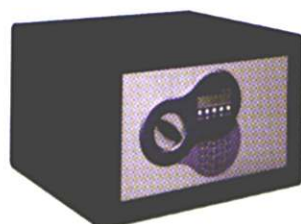

СЕРИЯ RAM 7 IV

Модел	Външни размери мм			Вътрешни размери мм			Шипове		Кг	Цена лв.
	в	ш	г	в	ш	г	х	в		
С електронна карта										
1.4495.30	230	350	305	220	344	246	2	-	20	580.00